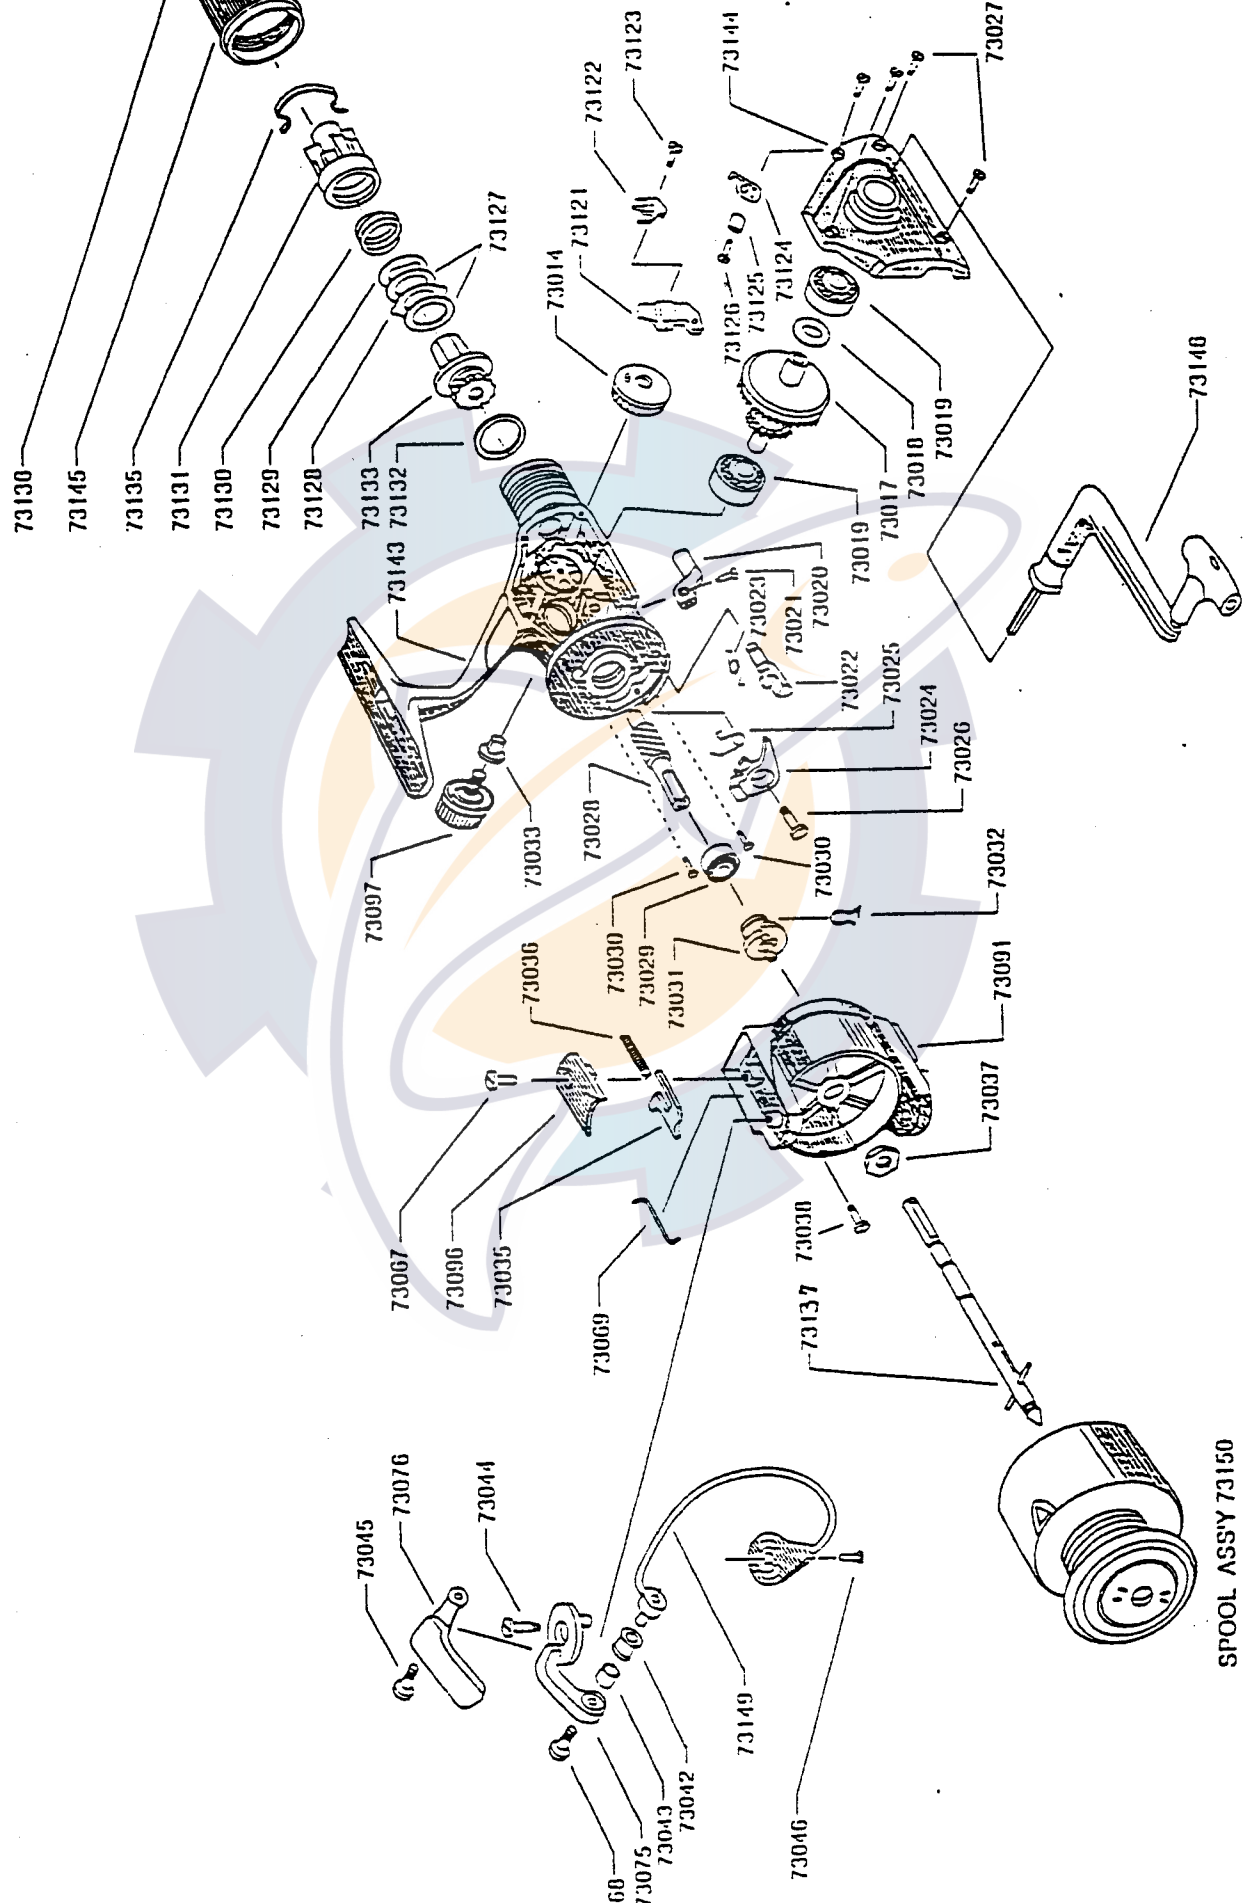

ACCU-BALANCE EX 400

SPOOL ASS'Y 73150